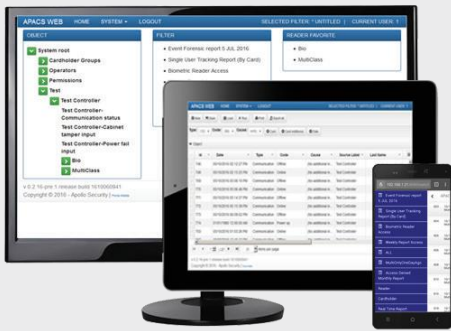

APACS Web Suite

Componentes basados en navegador móvil / de escritorio

- Acceso a las funciones del software APACS sin instalación de software.
- Se puede usar en cualquier dispositivo con navegador web estándar.
- Carga rápida, fácil de usar.
- Aplicación en una sola página, no se requieren complementos.
- Soporte completo de permisos de APACS.
- Usuarios administrables

Funciones APACS a través del navegador web

Ahora puede tener las funciones de Control de acceso y Monitoreo de alarmas de APACS en cualquier lugar que desee con la aplicación APACS Web Suite. Utilizando cualquier navegador web estándar, los usuarios pueden acceder a las funciones de APACS simplificando las acciones de operación. La aplicación APACS Web Suite la puede usar desde su PC, ó cualquier dispositivo móvil. La aplicación APACS Web Suite se comunica con la API APACS para entregar información en tiempo real.

APACS Web Suite ofrece:

- Informes de eventos: creación de informes con todas las funciones.
- Administración del titular de la tarjeta: agregar, modificar, eliminar usuarios y tarjetas.
- Monitoreo de eventos en tiempo real: monitoree eventos a medida que ocurren en el sistema.
- Control del lector: cambie el estado o el control de lectores y puertas.
- Live Checkpoint: muestra información del usuario a medida que pasan por los lectores del sistema.

Monitoreo de eventos en tiempo real: seleccione todos o parte de los objetos del sistema para monitorear en vivo en la pantalla a medida que ocurren en el sistema. Cambie rápidamente entre las diferentes secciones del sistema mediante el uso de perfiles de visualización predefinidos.